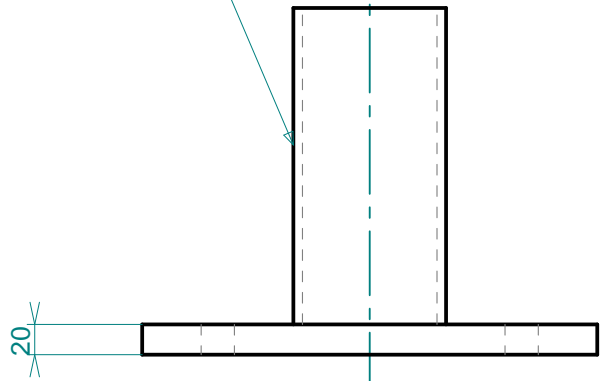

HSS 101x101x6

		Echelle: 1/5	Dessiné par : F.S	Adresse Cégep Outaouais - Réscitech	Téléphone :
ind	modifications	date	Désignation du plan : <h1 style="color: green;">Assemblage colonne - plaque</h1>		
0	création du plan	2006-12-19	Désignation du projet : <h1 style="color: green;">Démonstration</h1>		
					Folio : <h1 style="color: green;">1/1</h1>